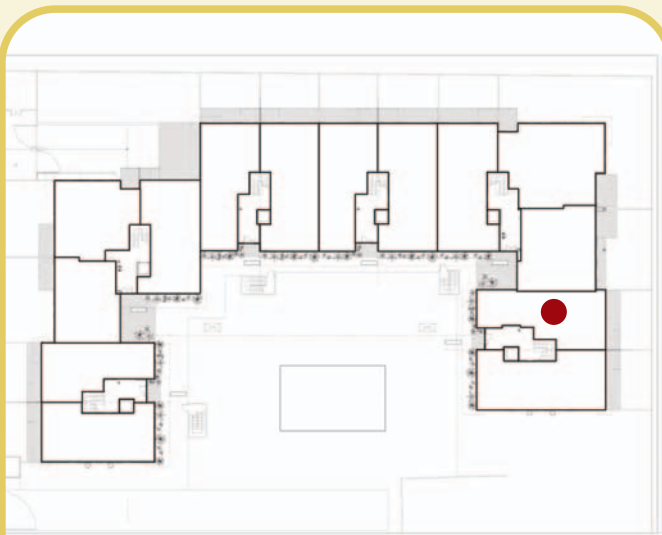

PORTAL 6 - PLANTA BAJA - VIVIENDA A

RESIDENCIAL
PUERTA GRANDE

SUPERFICIES ÚTILES DE LA VIVIENDA

Cocina:	10,88 m ²
Salón - Comedor:	27,52 m ²
Dormitorio Ppal.:	12,27 m ²
Dormitorio 2:	7,83 m ²
Distribuidor:	2,62 m ²
Baño Ppal.:	3,83 m ²
Vestidor:	3,44 m ²
Baño 2:	4,65 m ²
Vestíbulo:	6,76 m ²
Dispensa:	2,46 m ²
<hr/>	
Superficie útil total:	82,26 m ²
Superficie construida total:	98,44 m ²
Superficie construida Terraza:	37,13 m ²
Superficie construida Tendedero:	4,45 m ²